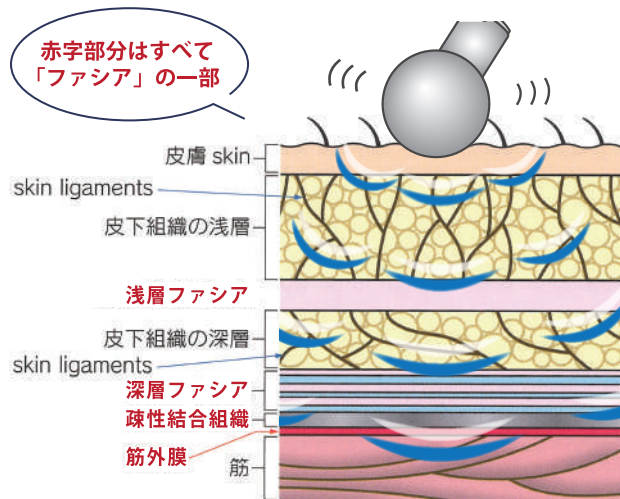

音の振動で全身をリリース

Dr spa PERSONAL

ドクターSPA パーソナル

音波振動マシン～ SOUND WAVE ～

ドクターSPA パーソナルは、あらゆる音を有効振動 (20Hz ～ 20,000Hz) に自動変換し全身への振動効果を実現させた新しい全身リリースマシンです

フェイシャルはもちろん、ヘッドスパから足先まで身体全体ケアできる極上のリラクスマシンです

■部位に合わせた多彩なアタッチ (7種) を搭載!!

IPX7 完全防水

あなたに音の振動シャワーに包まれた
最高のリラクスタイムを

音波振動はファシア層へのアプローチが可能です

ファシアとは・・・

今、医療・美容業界で話題の一番重要な「膜」のこと。臓器や骨、筋肉、脂肪、靭帯、血管、神経などの組織を覆う膜の総称。

音波振動はリリースガン等の1点振動ではなく、身体深部へ拡散リリースします

完全防水 (IPX7) で、普段の入浴時間が リッチなリラックスタイムに

Bluetooth 機能で、あなたのお好みの音楽が再生可能！！
好きな音楽が全身へのリリース振動に自動変換され、
まるで音楽に包まれながら身体深部までアプローチ
フェイシャル・ヘッドスパ・ボディケア
リッチなバスタイムをお楽しみいただけます